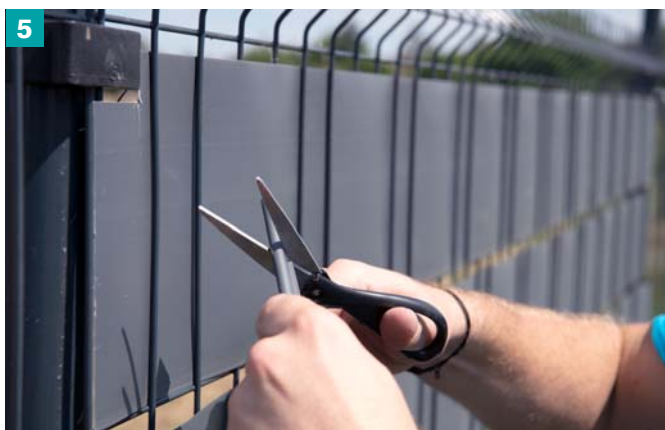

POUŽITÍ A VÝHODY

- prémiová kvalita 950 g/m²
- estetické, funkční a trvalé vyplnění plotů, 3D plotů nebo krytí balkónů
- praktická ochrana před větrem a sluncem, ochrana soukromí
- ke snížení hluku z ulic a chodníků
- snadná instalace a údržba
- na montáž nejsou potřeba specializované firmy a složité nářadí
- rychlé a finančně nenáročné řešení
- možnost kombinace barev
- na rozdíl od síťoviny se nepotrhá
- klipy k uchycení pásky součástí balení
- 100% ekologický výrobek
- vyrobeno z pevného recyklovaného materiálu, odolného vůči UV záření a nízkým teplotám
- vyrobeno v ČR

zajistíme speciálním klipem – 20 ks klipů je součástí jednoho balení ve stejné barvě. Klip zajišťuje, aby páska nevypadla z panelu. Šířka 190 mm námi vyráběné plotové pásky je ideálně přizpůsobena výšce rozmístěných tyčí v panelech tradičních výrobců plotů. Páska je trvalé a estetické zabezpečení, přestože její montáž je jednoduchá a nevyžaduje velké úsilí.

1 Stínící plotovou výplň si rozvineme a ustříháme na šířku pletiva.

2 Připravíme si několik kusů na jednotlivá pole.

3 Vypleteme od první řady po celé délce plotu, ideálně po dvou okách.

4 Konce výplně po omotání kolem poslední tyče zajistíme dodanými klipy.

5 Tvar plotové výplně zastříhnutím jednoduše přizpůsobíme.