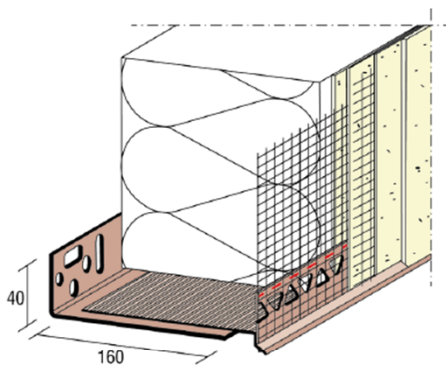

Zakládací PVC sada **NOVINKA**

Nová variabilní zakládací PVC sada od tl. 80mm do tl. 240mm eliminuje tepelný most a vztlínání vody pod izolantem, dokonale odvádí vodu ze systému, díky vnější přechodové liště s nepřiznanou okapničkou a tkaninou vytváří ideálně rovné hrany konstrukce ETICS a zároveň zabraňuje vzniku vlasových trhlin. Přechodovou lištu s nepřiznanou okapničkou a tkaninou lze využít také samostatně, a to k zajištění svodu vody v místě přechodu rozdílných tloušťek izolantu, nebo jako tzv. nepřímé založení fasády v zateplovacím systému ETICS – bez použití zakládacího profilu. Je také vhodná ke vložení do oblasti zatepleného překladu u rolet či žaluzií.

POPIS A BALENÍ

K novým PVC sadám nejsou potřeba spojovací doplňky, rohy apod. Profily jsou velmi pevné a drží samostatně. Pro snadné spojení v rohu jsou na přechodové liště vyznačeny rysky pro řez. Přechodová lišta musí být vždy min. 20mm položena na soklové liště. Kraj soklové lišty nesmí být zároveň krajem přechodové, montáž vždy na převazbu.

MOŽNOSTI KOMBINACÍ ZAKLÁDACÍ PVC SADY:

Pro tl. izolace: 160–200mm

Lišta soklová 160 mm

Lišta přechodová 60 mm

Pro tl. izolace: 100–140 mm

Lišta soklová 100 mm

Lišta přechodová 60 mm

Pro tl. izolace: 60–80mm