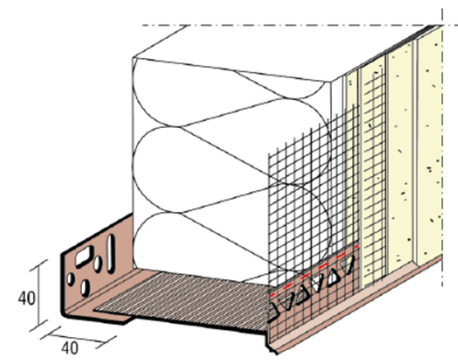

POPIS A BALENÍ

K novým PVC sadám nejsou potřeba spojovací doplňky, rohy apod. Profily jsou velmi pevné a drží samostatně. Pro snadné spojení v rohu jsou na přechodové liště vyznačeny rysky pro řez. Přechodová lišta musí být vždy min. 20mm položena na soklové liště. Kraj soklové lišty nesmí být zároveň krajem přechodové, montáž vždy na převazbu.

MOŽNOSTI KOMBINACÍ ZAKLÁDACÍ PVC SADY:

Pro tl. izolace: 160–200mm

Lišta soklová 160 mm

Lišta přechodová 60 mm

Pro tl. izolace: 100–140 mm

Lišta soklová 100 mm

Lišta přechodová 60 mm

Pro tl. izolace: 60–80mm

Lišta soklová 40 mm

Lišta přechodová 60 mm

Pro tl. izolace: 160–240mm

Lišta soklová 160 mm

Lišta přechodová 100 mm

Pro tl. izolace: 100–180 mm

Lišta soklová 100 mm

Lišta přechodová 100 mm