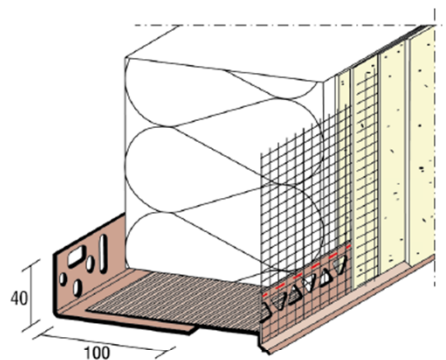

POPIS A BALENÍ

K novým PVC sadám nejsou potřeba spojovací doplňky, rohy apod. Profily jsou velmi pevné a drží samostatně. Pro snadné spojení v rohu jsou na přechodové liště vyznačeny rysky pro řez. Přechodová lišta musí být vždy min. 20mm položena na soklové liště. Kraj soklové lišty nesmí být zároveň krajem přechodové, montáž vždy na převazbu.

Lišta soklová montážní i lišta přechodová jsou baleny samostatně, vždy po 15 kusech.

Číslo položky	Název	Délka	Balení
1650400212	PVC lišta soklová montážní 40 mm	2m	15ks
1650400213	PVC lišta soklová montážní 100 mm	2m	15ks
1650400214	PVC lišta soklová montážní 160 mm	2m	15ks
1650400210	PVC lišta přechodová s nepřiz. okap. a tk. 60 mm	2m	15ks
1650400211	PVC lišta přechodová s nepřiz. okap. a tk. 100 mm	2m	15ks

MOŽNOSTI KOMBINACÍ ZAKLÁDACÍ PVC SADY:

Pro tl. izolace: 160–200mm

Lišta soklová 160 mm

Lišta přechodová 60 mm

Pro tl. izolace: 100–140 mm

Lišta soklová 100 mm

Lišta přechodová 60 mm

Pro tl. izolace: 60–80mm

Lišta soklová 40 mm

Lišta přechodová 60 mm

Pro tl. izolace: 160–240mm

Lišta soklová 160 mm

Lišta přechodová 100 mm

Pro tl. izolace: 100–180 mm

Lišta soklová 100 mm

Lišta přechodová 100 mm